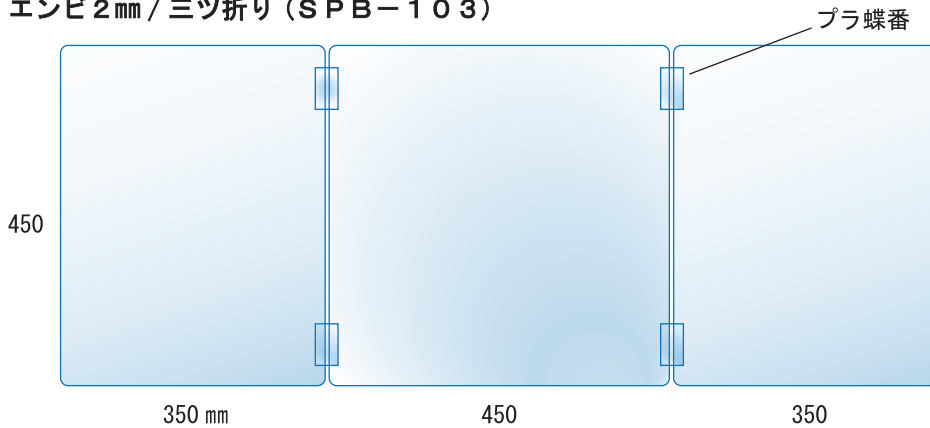

■折りたたみ式シールド（塩ビ板 / 2mm）透明板

飲食店のカウンター・テーブルの仕切りに！
学習塾・教室の机などでもご使用になれます。

収納が便利！

エンピ2mm / ミツ折り (SPB-103)

※使用例

希望小売価格	品番	色	規格	JAN	
9,500円 (消費税別)	SPB-103	透明板	W450×H450×D350×2t/角R	4546094157443	塩ビ板 / 2t

エンピ2mm / ニツ折り (SPB-102)

※使用例

X型使用

十字型使用

希望小売価格	品番	色	規格	JAN	
5,500円 (消費税別)	SPB-102	透明板	W450×H450×D450×2t/角R	4546094157450	塩ビ板 / 2t

※別寸製作のお見積りも致します。