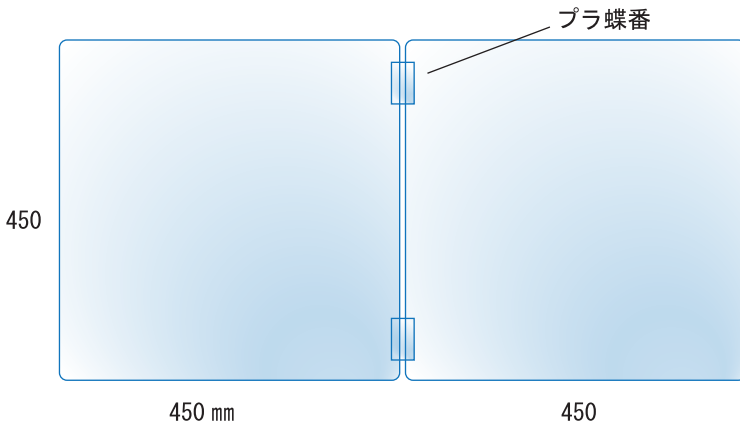

■折りたたみ式シールド（塩ビ板 / 2mm）透明板

飲食店のカウンター・テーブルの仕切りに！
学習塾・教室の机などでもご使用になれます。

収納が便利！

エンピ2mm / ミツ折り (SPB-103)

※使用例

希望小売価格	品番	色	規格	JAN	
9,500円 (消費税別)	SPB-103	透明板	W450×H450×D350×2t/角R	4546094157443	塩ビ板 / 2t

エンピ2mm / ニツ折り (SPB-102)

※使用例

X型使用

十字型使用

希望小売価格	品番	色	規格	JAN	
5,500円 (消費税別)	SPB-102	透明板	W450×H450×D450×2t/角R	4546094157450	塩ビ板 / 2t

※別寸製作のお見積りも致します。