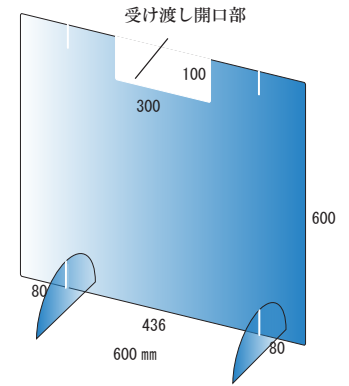

新サイズが加わりました!

株式会社 えいむ むすぶ
〒132-0035 東京都江戸川区平井5-33-8
TEL. 03-3614-0590
FAX. 03-3614-0570
E-mail info@menu-aim.co.jp

新製品

えいむのパーティションボード Partition Board

窓付き

Made in Japan

■窓付きパーティションボード

窓（開口部）が必要のない時は上下を逆にして使用が可能です。
また、品物などの出し入れが無い場合は安全の為、ふたが出来ます!

※SPB-31

《逆向き仕様》

参考上代	品番	規格	サイズ	出荷単位	JAN	販売単価	備考
14,000円	SPB-30	アクリル透明板 / 3mm 開口部蓋付き	W900×600mm 足：W200×H100 / 半円	1個	4546094157009		
12,000円	SPB-31	アクリル透明板 / 3mm 開口部蓋付き	W600×600mm 足：W150×H100 / 半円	1個	4546094157016		

(消費税別)

■窓付きパーティションボード **新サイズ!**

※SPB-32

※SPB-33

アクリル3mm板 / クリア

※開口部のふたは付きません。

参考上代	品番	規格	サイズ	出荷単位	JAN	販売単価	備考
11,500円	SPB-32	アクリル透明板 / 3mm 開口部蓋無し	W500×500mm 足：W150×H100 / 半円	1個	4546094157375		
9,900円	SPB-33	アクリル透明板 / 3mm 開口部蓋無し	W400×400mm 足：W150×H100 / 半円	1個	4546094157382		