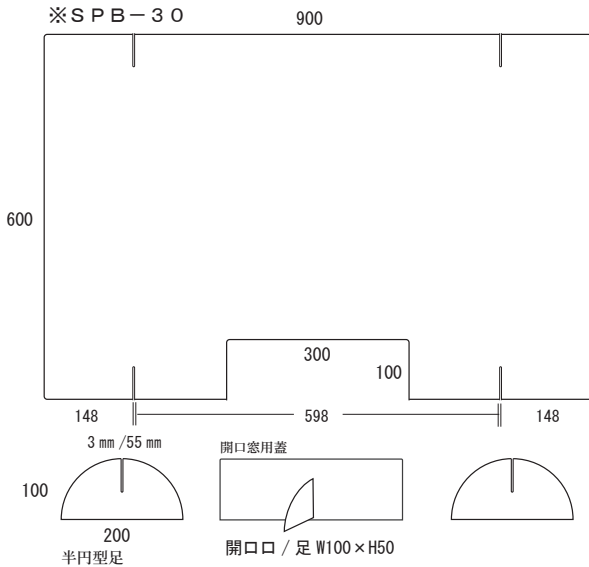

新サイズが加わりました!

株式会社 えいむ むすぶ
〒132-0035 東京都江戸川区平井5-33-8
TEL. 03-3614-0590
FAX. 03-3614-0570
E-mail info@menu-aim.co.jp

新製品

えいむのパーティションボード Partition Board

窓付き

Made in Japan

■窓付きパーティションボード

窓（開口部）が必要のない時は上下を逆にして使用が可能です。
また、品物などの出し入れが無い場合は安全の為、ふたが出来ます!

※SPB-31

《逆向き仕様》

参考上代	品番	規格	サイズ	出荷単位	JAN	販売単価	備考
14,000円	SPB-30	アクリル透明板 / 3mm 開口部蓋付き	W900×600mm 足：W200×H100 / 半円	1個	4546094157009		
12,000円	SPB-31	アクリル透明板 / 3mm 開口部蓋付き	W600×600mm 足：W150×H100 / 半円	1個	4546094157016		

(消費税別)

■窓付きパーティションボード **新サイズ!**

※SPB-32

※SPB-33

アクリル3mm板 / クリア

※開口部のふたは付きません。

参考上代	品番	規格	サイズ	出荷単位	JAN	販売単価	備考
11,500円	SPB-32	アクリル透明板 / 3mm 開口部蓋無し	W500×500mm 足：W150×H100 / 半円	1個	4546094157375		
9,900円	SPB-33	アクリル透明板 / 3mm 開口部蓋無し	W400×400mm 足：W150×H100 / 半円	1個	4546094157382		