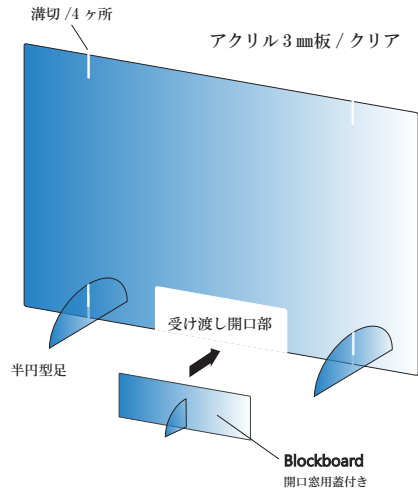

新サイズが加わりました!

株式会社 えいむ むすぶ
〒132-0035 東京都江戸川区平井5-33-8
TEL. 03-3614-0590
FAX. 03-3614-0570
E-mail info@menu-aim.co.jp

新製品

えいむのパーティションボード Partition Board

窓付き

Made in Japan

■窓付きパーティションボード

窓（開口部）が必要のない時は上下を逆にして使用が可能です。
また、品物などの出し入れが無い場合は安全の為、ふたが出来ます!

※SPB-31

《逆向き仕様》

参考上代	品番	規格	サイズ	出荷単位	JAN	販売単価	備考
14,000円	SPB-30	アクリル透明板 / 3mm 開口部蓋付き	W900×600mm 足：W200×H100 / 半円	1個	4546094157009		
12,000円	SPB-31	アクリル透明板 / 3mm 開口部蓋付き	W600×600mm 足：W150×H100 / 半円	1個	4546094157016		

(消費税別)

■窓付きパーティションボード **新サイズ!**

※SPB-32

※SPB-33

アクリル3mm板 / クリア

※開口部のふたは付きません。

参考上代	品番	規格	サイズ	出荷単位	JAN	販売単価	備考
11,500円	SPB-32	アクリル透明板 / 3mm 開口部蓋無し	W500×500mm 足：W150×H100 / 半円	1個	4546094157375		
9,900円	SPB-33	アクリル透明板 / 3mm 開口部蓋無し	W400×400mm 足：W150×H100 / 半円	1個	4546094157382		