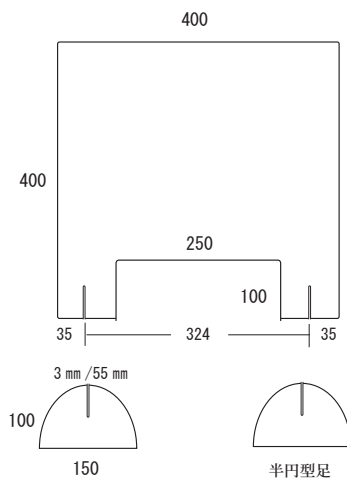

新サイズが加わりました!

株式会社 えいむ むすぶ
〒132-0035 東京都江戸川区平井5-33-8
TEL. 03-3614-0590
FAX. 03-3614-0570
E-mail info@menu-aim.co.jp

新製品

えいむのパーティションボード Partition Board

窓付き

Made in Japan

■窓付きパーティションボード

窓（開口部）が必要のない時は上下を逆にして使用が可能です。
また、品物などの出し入れが無い場合は安全の為、ふたが出来ます!

※SPB-31

《逆向き仕様》

参考上代	品番	規格	サイズ	出荷単位	JAN	販売単価	備考
14,000円	SPB-30	アクリル透明板 / 3mm 開口部蓋付き	W900×600mm 足：W200×H100 / 半円	1個	4546094157009		
12,000円	SPB-31	アクリル透明板 / 3mm 開口部蓋付き	W600×600mm 足：W150×H100 / 半円	1個	4546094157016		

(消費税別)

■窓付きパーティションボード **新サイズ!**

※SPB-32

※SPB-33

アクリル3mm板 / クリア

※開口部のふたは付きません。

参考上代	品番	規格	サイズ	出荷単位	JAN	販売単価	備考
11,500円	SPB-32	アクリル透明板 / 3mm 開口部蓋無し	W500×500mm 足：W150×H100 / 半円	1個	4546094157375		
9,900円	SPB-33	アクリル透明板 / 3mm 開口部蓋無し	W400×400mm 足：W150×H100 / 半円	1個	4546094157382		