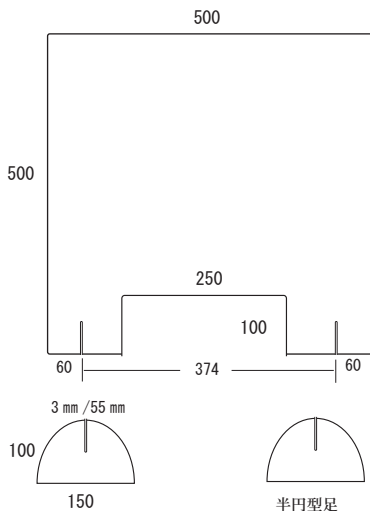

※SPB-31

《逆向き仕様》

参考上代	品番	規格	サイズ	出荷単位	JAN	販売単価	備考
14,000円	SPB-30	アクリル透明板 / 3mm 開口部蓋付き	W900×600mm 足：W200×H100 / 半円	1個	4546094157009		
12,000円	SPB-31	アクリル透明板 / 3mm 開口部蓋付き	W600×600mm 足：W150×H100 / 半円	1個	4546094157016		

(消費税別)

■窓付きパーティションボード **新サイズ!**

※SPB-32

※SPB-33

アクリル3mm板 / クリア

※開口部のふたは付きません。

参考上代	品番	規格	サイズ	出荷単位	JAN	販売単価	備考
11,500円	SPB-32	アクリル透明板 / 3mm 開口部蓋無し	W500×500mm 足：W150×H100 / 半円	1個	4546094157375		
9,900円	SPB-33	アクリル透明板 / 3mm 開口部蓋無し	W400×400mm 足：W150×H100 / 半円	1個	4546094157382		