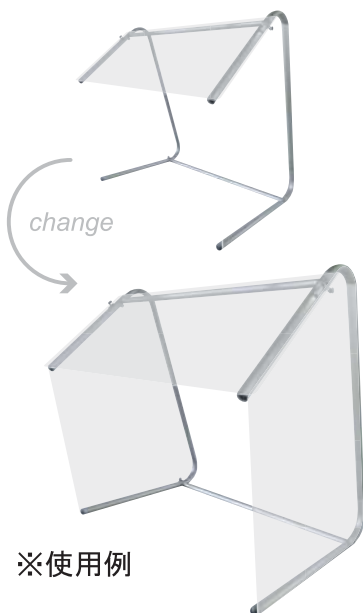

取扱品

☎ メーカー直送のみ（別途送料）

MENU HOUSE®
メニューハウス
Aim

株式会社 えいむ む社株
のえ式
印は会
〒132-0035 東京都江戸川区平井5-33-8
TEL. 03-3614-0590
FAX. 03-3614-0570
E-mail info@menu-aim.co.jp

ビューッフェ用飛沫ガード②

NEW 組み立て式 オプション スニーズガード

サイドからの飛沫も
防止できる！

上下2箇所、ネジ止めで
サイドガードを固定します。

■ビューッフェ用飛沫ガード①に対しての
サイドに設置するガードです！

スニーズガード本体は含まれておりません
(アクリル板 / 2枚とネジ金具のみ)

●材質・・・アクリル ※ステンレス金具付属

※使用例

【スニーズガード】シリーズに
サイドガードを取り付け出来ます。

(全サイズ共通)

※現在ご使用中の商品も、サイドガードを
取り付け出来ます。