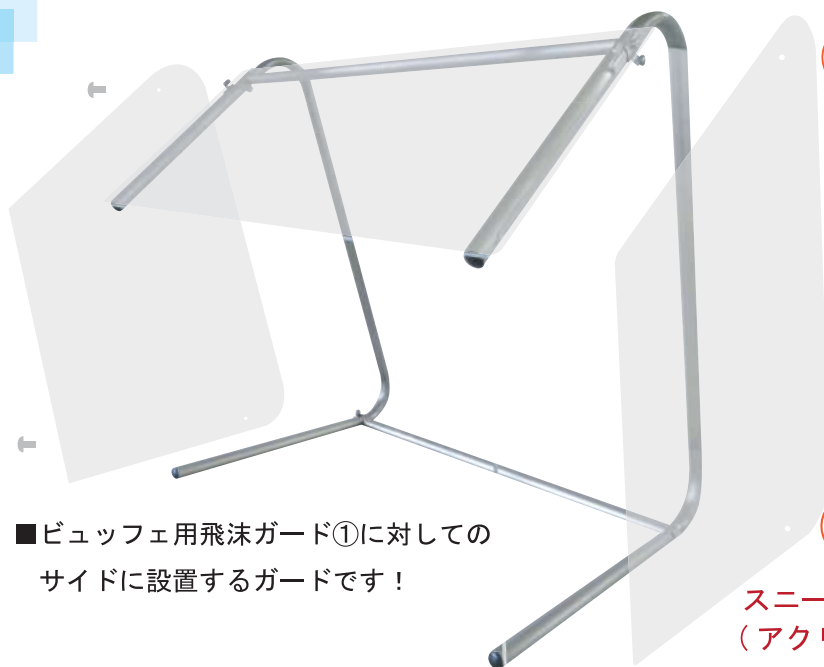

取扱品

☎ メーカー直送のみ（別途送料）

MENU HOUSE®
メニューハウス
Aim

株式会社 えいむ む社株
のえ式
印は会
〒132-0035 東京都江戸川区平井5-33-8
TEL. 03-3614-0590
FAX. 03-3614-0570
E-mail info@menu-aim.co.jp

ビューッフェ用飛沫ガード②

NEW 組み立て式 オプション スニーズガード

サイドからの飛沫も
防止できる！

上下2箇所、ネジ止めで
サイドガードを固定します。

■ビューッフェ用飛沫ガード①に対しての
サイドに設置するガードです！

スニーズガード本体は含まれておりません
(アクリル板 / 2枚とネジ金具のみ)

●材質・・・アクリル ※ステンレス金具付属

※使用例

【スニーズガード】シリーズに
サイドガードを取り付け出来ます。

(全サイズ共通)

※現在ご使用中の商品も、サイドガードを
取り付け出来ます。

対応製品

- スニーズガード
- 【650】 0205 2600
- 【900】 0205 2605
- 【1200】 0205 2610
- 【1500】 0205 2615
- 【1800】 0205 2620

品番		
0205 2604	サイドガード (2枚組)	¥35,000
(※スニーズガード本体は含みません)		

※価格は税別になります